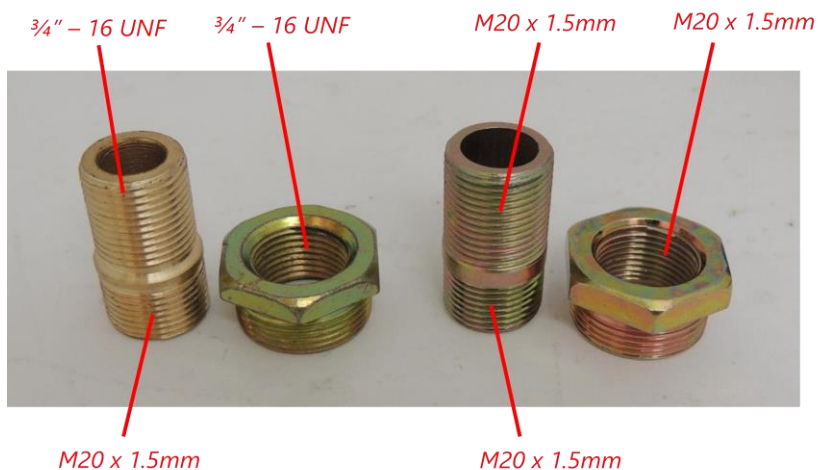

O kit deslocador de filtro de óleo acompanha adaptadores que possibilitam a utilização com filtro de padrão de rosca M20 x 1.5mm ou de padrão 3/4" - 16 UNF:

Opção filtro M20 x 1.5mm

**SPA TURBO BR**

Opção filtro 3/4" - 16 UNF