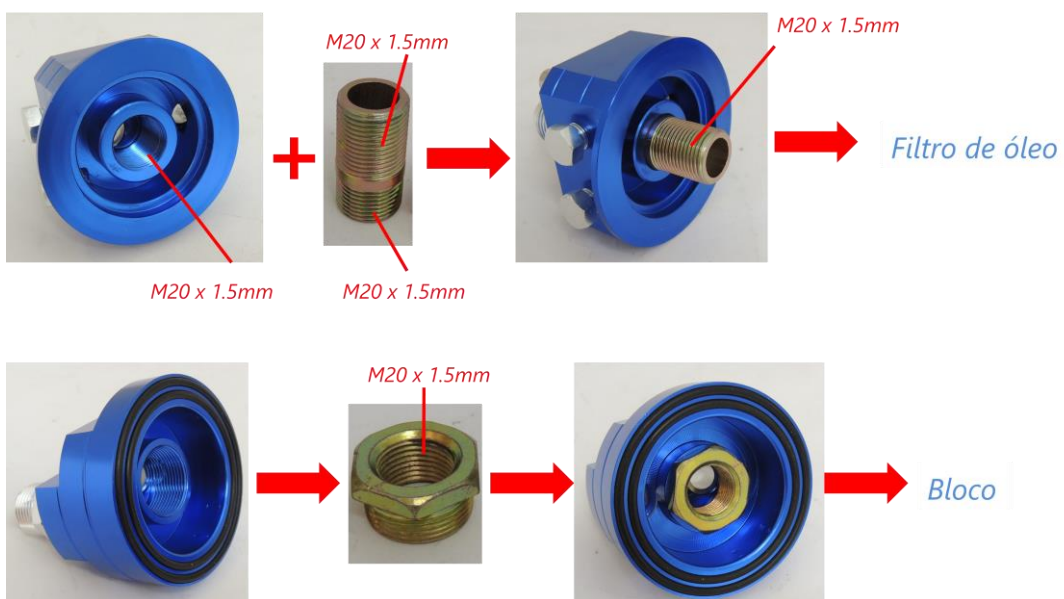

O kit deslocador de filtro de óleo acompanha adaptadores que possibilitam a utilização com filtro de padrão de rosca M20 x 1.5mm ou de padrão 3/4" - 16 UNF:

Opção filtro M20 x 1.5mm

**SPA TURBO BR**

Opção filtro 3/4" - 16 UNF