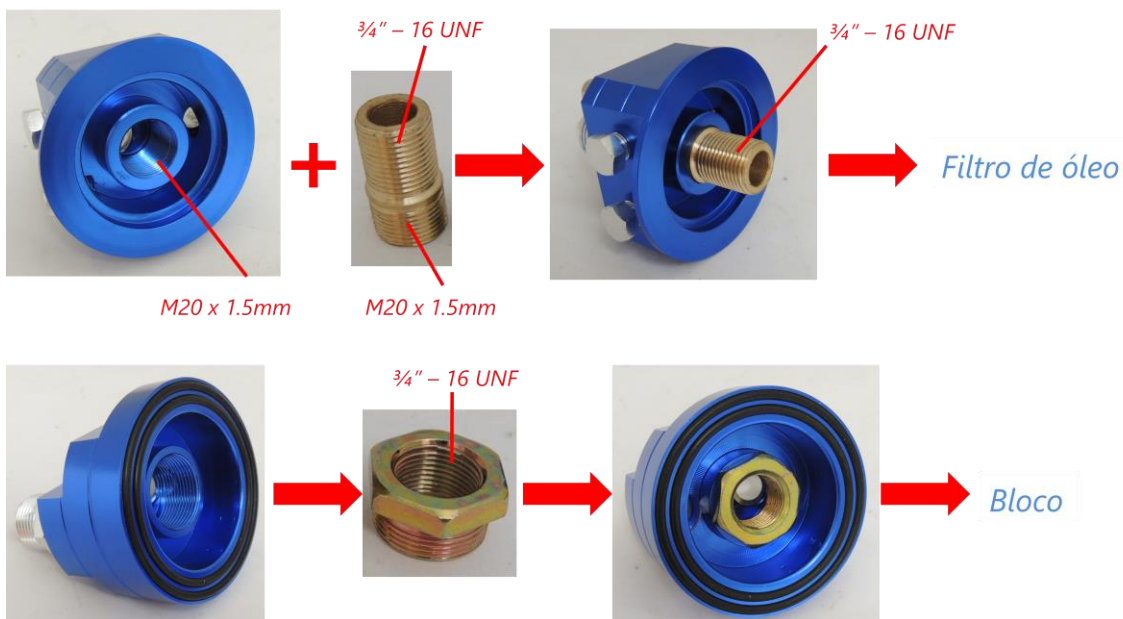

O kit deslocador de filtro de óleo acompanha adaptadores que possibilitam a utilização com filtro de padrão de rosca M20 x 1.5mm ou de padrão 3/4" - 16 UNF:

Opção filtro M20 x 1.5mm

**SPA TURBO BR**

Opção filtro 3/4" - 16 UNF